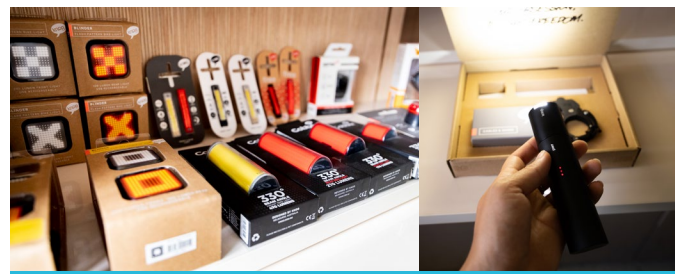

Mach dich sichtbar

Die Tage werden kürzer und dunkler. Sichtbarkeit auf der Strasse ist dabei das A und O.

Mit dunkler Kleidung ist ein Fussgänger oder Fahrradfahrer am Abend erst in 25 Metern sichtbar und wird von Autofahrern kaum wahrgenommen. Damit ist das Risiko, zu verunfallen, dreimal höher, als wenn es hell ist. Kommen Regen, Schnee und Gegenlicht ins Spiel, steigt das Risiko sogar noch.

Dies lässt ganz leicht darauf schliessen, wie wichtig es ist, im Verkehr sichtbar zu sein, auch wenn man nur zu Fuss unterwegs ist.

Licht am Fahrrad

Radfahrern gelingt es mit Beleuchtung am Fahrrad relativ einfach, auf sich aufmerksam zu machen. Bei der Fahrradbeleuchtung besteht aber ein grosser Unterschied, ob man sich nur sichtbar macht oder ob man auch selber gute Sicht hat. Viele Fahrradlichter bieten nur spärlich Licht, sodass einem schnell Angst und Bang wird, wenn man auf eine unbeleuchtete Strasse gelangt.

Wir empfehlen daher, ein Licht mit einer **hohen Lichtstärke (Lumen)** zu wählen, das auch eine gute **Lichtstreuung** hat. Die Marke **Knog** bietet dafür ein breites Sortiment an verschiedenen Stärken, die eine gute Sicht bieten.

Die richtige Bekleidung macht sichtbar

Nichts geht über **grelle Farben** und **Reflek-**

Fahrradbeleuchtung von Knog bietet eine hohe Lumenzahl und eine gute Streuung für gute Sicht.