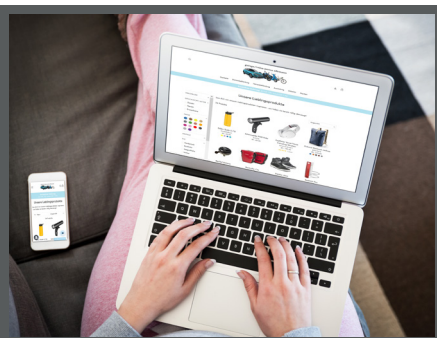

FRÜHLINGSAUSSTELLUNG

Am 04./05. April 2020 laden wir Sie zur jährlichen Ausstellung ein!

Ihm Jahr 2020 steht für Suzuki die Thematik Hybrid im Mittelpunkt. Nutzen Sie an unserer Ausstellung die Gelegenheit, die aktuellen Hybrid-Modelle zu testen. Auch steht die Motorrad-Palette von Suzuki sowie Sym und Peugeot Motos zur Probefahrt bereit. Zudem können Sie von attraktiven Preisen auf unseren Lagerfahrzeugen profitieren. Ein Besuch lohnt sich!

Connected mit dem neuen Peugeot Pulsion 125

Willkommen an Board! Der neue Peugeot Pulsion 125 bietet mit seinen grosszügigen 11.9 Nm bei 7000/min direkte Beschleunigung und effektives Anfahren. Aber nicht nur das! Erleben Sie Modernität, wie sie zuvor noch nicht erlebt wurde. Mit dem cleveren bi-Connect System wird dem Fahrer ermöglicht, sein Handy über Bluetooth mit dem Roller zu verbinden. Dies bietet zusätzlichen Komfort und mehr Sicherheit. So kann unter anderem das Planen der Route sowie das Navigieren direkt über das Display gesteuert werden. Zudem werden bei Stillstand Nachrichten und Benachrichtigungen auf dem Display angezeigt.

Neue Führerschein-Regelung ab 2021

Lange wurde darüber diskutiert und nun wurde es festgelegt. 2021 tritt die neue Führerschein-Regelung für Motorräder in Kraft. So dürfen ab 16 Jahren neu 125ccm Motorräder gefahren werden. Dafür ist aber der direkte Einstieg in die grosse Motorradprüfung ab 25 Jahren Geschichte. Für den Führerschein A unbeschränkt

sind dann neu mindestens 2 Jahre Fahrpraxis mit dem Ausweis A2 (Motorräder bis 35kW) Voraussetzung. Wer also 25 Jahre alt ist und jetzt noch die Prüfung für den Führerschein A machen möchte, sollte dies dieses Jahr noch erledigen! Wir beraten Sie sehr gerne, um das passende Motorrad für den Direkteinstieg zu finden.